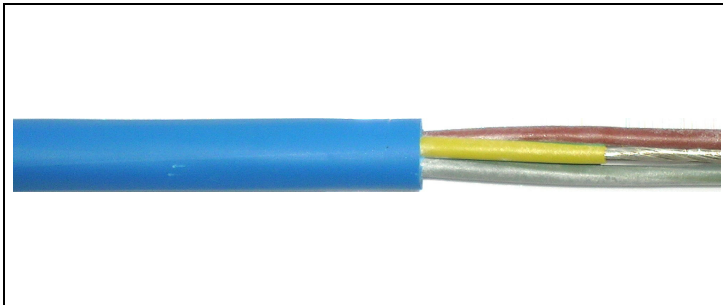

W07RRTW-F

Drakaflex

Drikkevannskabel

Max ledertemperatur : 90 °C
 Driftspenning Uo/U : 450/750V
 Cenelec betegnelse : W07RRTW-F

Bruksområde

Bevegelig gummikabel godkjent for kontakt med drikkevann. Spesielt egnet for legging direkte i vannkanaler og rør. Beregnet for dybder ned til 350m. Kabelen kan også benyttes i tørre og våte rom, innendørs og utendørs.

Maksimal ledertemperatur for kabelen er 90 °C

NORMER

Konstruksjon : CENELEC HD 22.4
 DIN VDE 0207
 DIN VDE 0282, part 4

GODKJENNINGER

VDE
 CE-merket, oppfyller LVD

OPPBYGGING

Leder		Mangetrådet kobber
Isolasjon		Spesial-gummi
Kappe		Spesial-gummi
Merking		Utvendig merking
Farge		Blå
Leveringsform		Trommel

DIMENSJONER

Rev.4.

Tverrsnitt mm ² *)	Ledertype **)	EI-nummer	Art. nr.	EAN-nr.	Ytre diameter ca mm	Vekt pr.1000 m ca kg	Lev.lengde Trommel m
3G 1,5	MR	1076270	105602	7021521056027	11,9	140	1000
3G 2,5	MR	1076271	105604	7021521056041	14,0	210	1000
4G 1,5	MR	1076272	105603	7021521056034	13,1	170	1000
4G 2,5	MR	1076273	105605	7021521056058	15,5	250	1000
4G 4	MR	1076274	105608	7021521056089	17,9	350	500

*) G = En av lederne er Gul/Grønn, jordleder

**) MR = Mangetrådet rund

Lev.form og lev.lengde kan bli forandret.
 Ikke alle dimensjoner lagerføres.